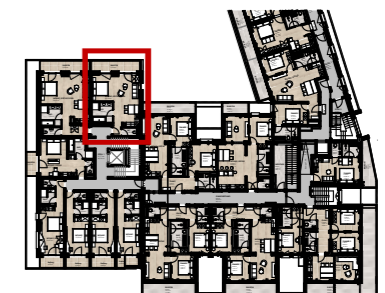

AlpenParks Hotel Taxacher, Kirchberg in Tirol

Ansicht West

Grundriss 3.Obergeschoss

0m 10m

Apartment **APP. 50**
3. Obergeschoss

Nutzfläche: 45,01 m²
Balkon: 9,12 m²