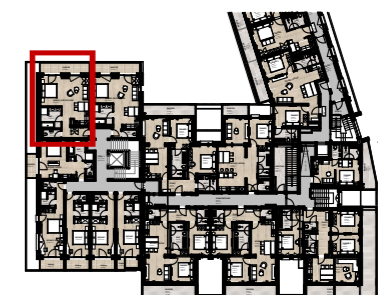

### Apartment **APP. 49** 3. Obergeschoss

Nutzfläche: 50,01 m<sup>2</sup>  
Balkon: 9,26 m<sup>2</sup>