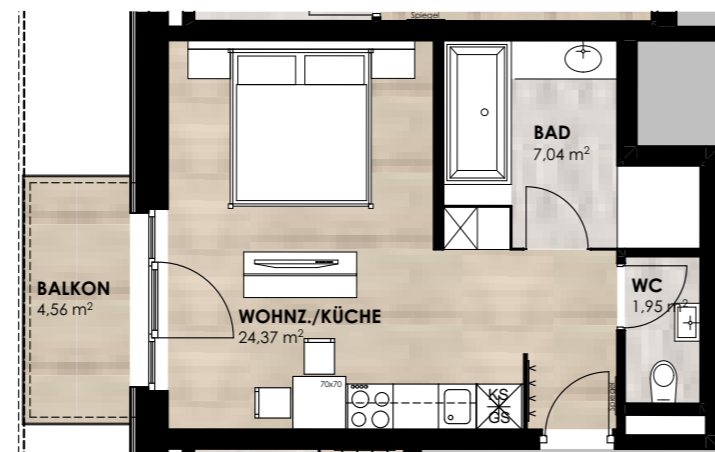

AlpenParks Hotel Taxacher, Kirchberg in Tirol

Ansicht Süd

Grundriss 3. Obergeschoss

Apartment **APP. 48**
3. Obergeschoss

Nutzfläche: 33,36 m²
Balkon: 4,56 m²