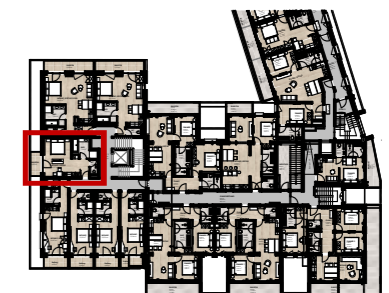

AlpenParks Hotel Taxacher, Kirchberg in Tirol

Ansicht Süd

Grundriss 3. Obergeschoss

Apartment **APP. 48**
3. Obergeschoss

Nutzfläche: 33,36 m²
Balkon: 4,56 m²