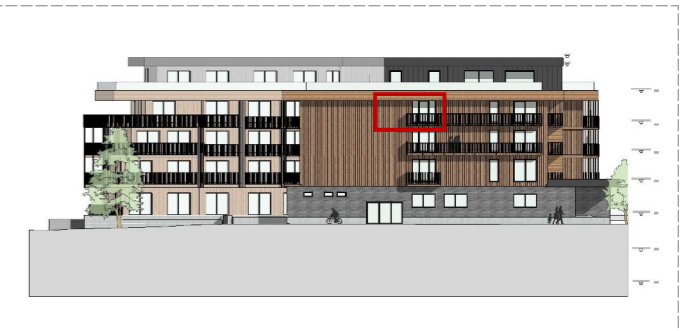

AlpenParks Hotel Taxacher, Kirchberg in Tirol

Ansicht Süd

Grundriss 3. Obergeschoss

Apartment **APP. 48**
3. Obergeschoss

Nutzfläche: 33,36 m²
Balkon: 4,56 m²