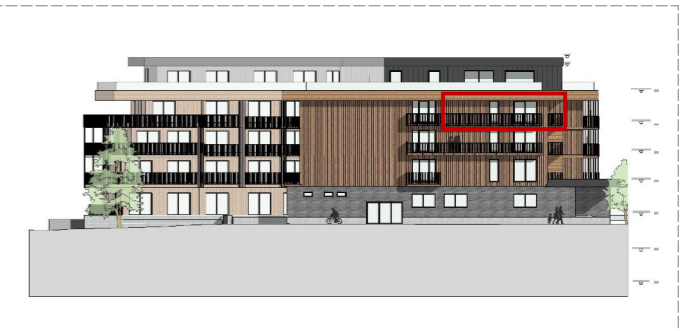

0m 10m

AlpenParks Hotel Taxacher, Kirchberg in Tirol

Ansicht Süd

Grundriss 3.Obergeschoss

Apartment **APP. 47**
3. Obergeschoss

Nutzfläche: 29,81 m²
Balkon: 4,55 m²