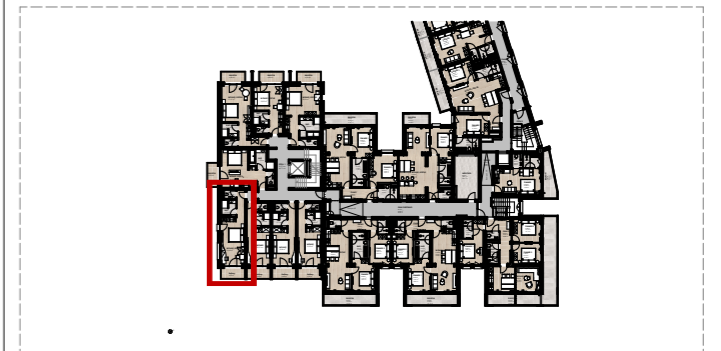

0m 10m

AlpenParks Hotel Taxacher, Kirchberg in Tirol

Ansicht Süd

Grundriss 3.Obergeschoss

Apartment **APP. 47**
3. Obergeschoss

Nutzfläche: 29,81 m²
Balkon: 4,55 m²