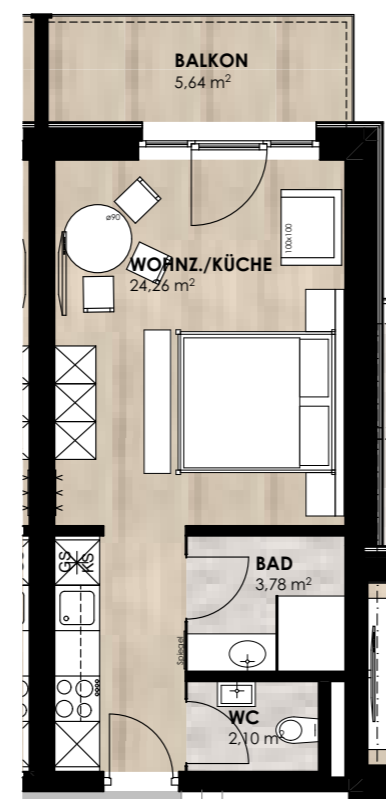

AlpenParks Hotel Taxacher, Kirchberg in Tirol

Ansicht West

Grundriss 1.Obergeschoss

Apartment **APP. 41** 1. Obergeschoss

Nutzfläche: 30,14 m²
Balkon: 5,64 m²