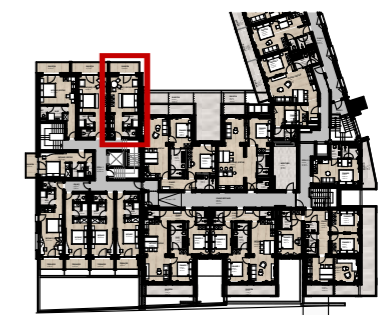

AlpenParks Hotel Taxacher, Kirchberg in Tirol

Ansicht West

Grundriss 1.Obergeschoss

Apartment **APP. 41** 1. Obergeschoss

Nutzfläche: 30,14 m²
Balkon: 5,64 m²