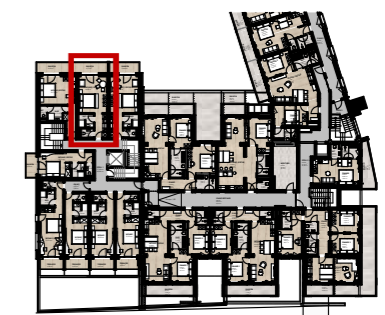

AlpenParks Hotel Taxacher, Kirchberg in Tirol

Ansicht West

Grundriss 1.Obergeschoss

Apartment **APP. 40** 1. Obergeschoss

Nutzfläche: 29,90 m²
Balkon: 6,79 m²