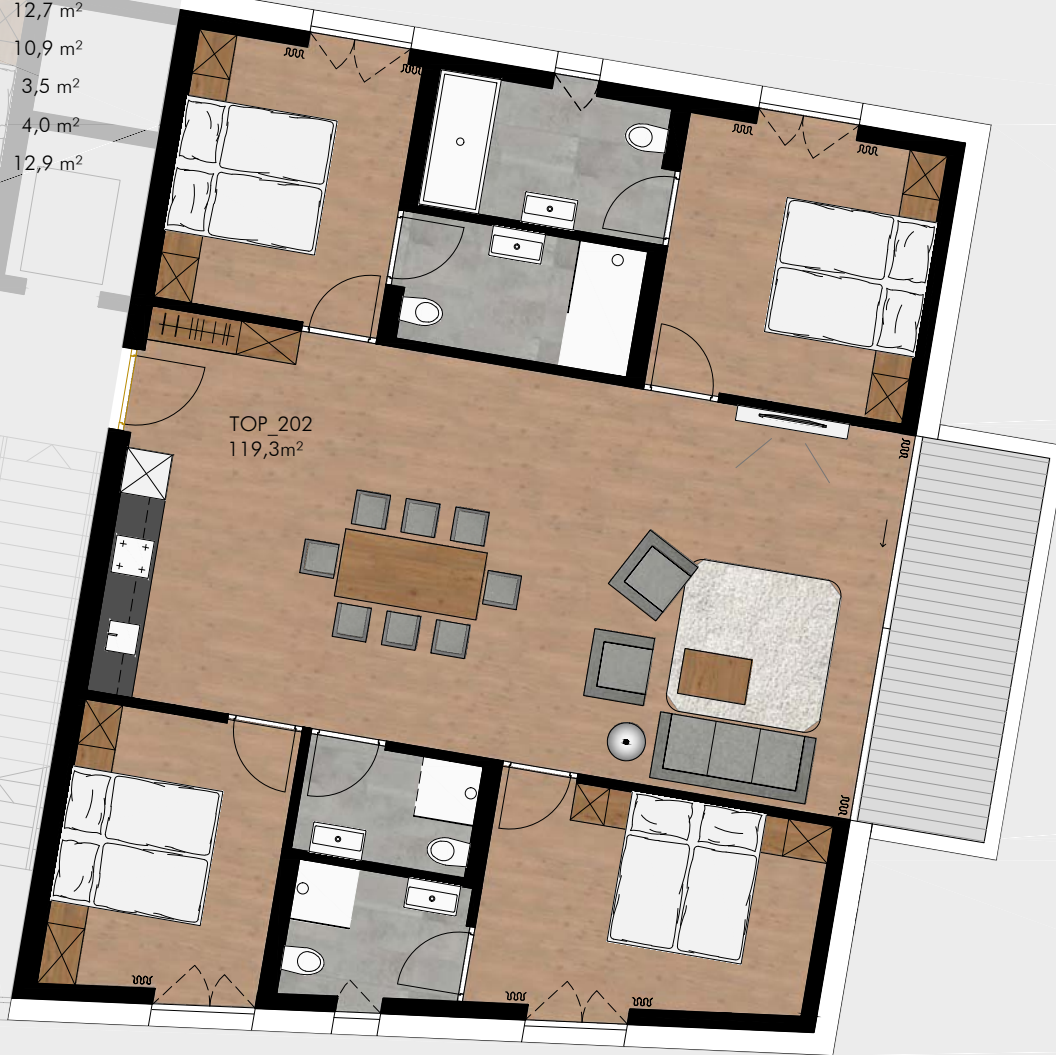

TOP 101 HAUS C | 1. OBERGESCHOSS | 75,7 M²

Wohnen	40,3 m ²	Balkon	7,2 m ²
Zimmer	11,0 m ²		
Bad	6,4 m ²		
Zimmer	10,6 m ²		
Bad	7,4 m ²		

TOP 102 HAUS C | 1. OBERGESCHOSS | 119,3 M²

Wohnen	52,9 m ²	Terrasse	8,8 m ²
Zimmer	11,1 m ²	Garten	70,0 m ²
Bad	5,4 m ²		
Bad	5,9 m ²		
Zimmer	12,7 m ²		
Zimmer	10,9 m ²		
Bad	3,5 m ²		
Bad	4,0 m ²		
Zimmer	12,9 m ²		

TOP 103 HAUS C | 1. OBERGESCHOSS | 68,5 M²

Wohnen	32,7 m ²
Zimmer	11,7 m ²
Bad	6,0 m ²
Zimmer	13,4 m ²
Bad	4,7 m ²

Terrasse	7,0 m ²
Garten	38,5 m ²

TOP_101
75,7m²

TOP_103
68,5m²

TOP 201 HAUS C | 2. OBERGESCHOSS | 75,7 M²

Wohnen	40,3 m ²	Balkon	7,2 m ²
Zimmer	11,0 m ²		
Bad	6,4 m ²		
Zimmer	10,6 m ²		
Bad	7,4 m ²		

TOP 202 HAUS C | 2. OBERGESCHOSS | 119,3 M²

Wohnen	52,9 m ²	Terrasse	8,8 m ²
Zimmer	11,1 m ²		
Bad	5,4 m ²		
Bad	5,9 m ²		
Zimmer	12,7 m ²		
Zimmer	10,9 m ²		
Bad	3,5 m ²		
Bad	4,0 m ²		
Zimmer	12,9 m ²		

Terrasse gedeckt 33,1 m²