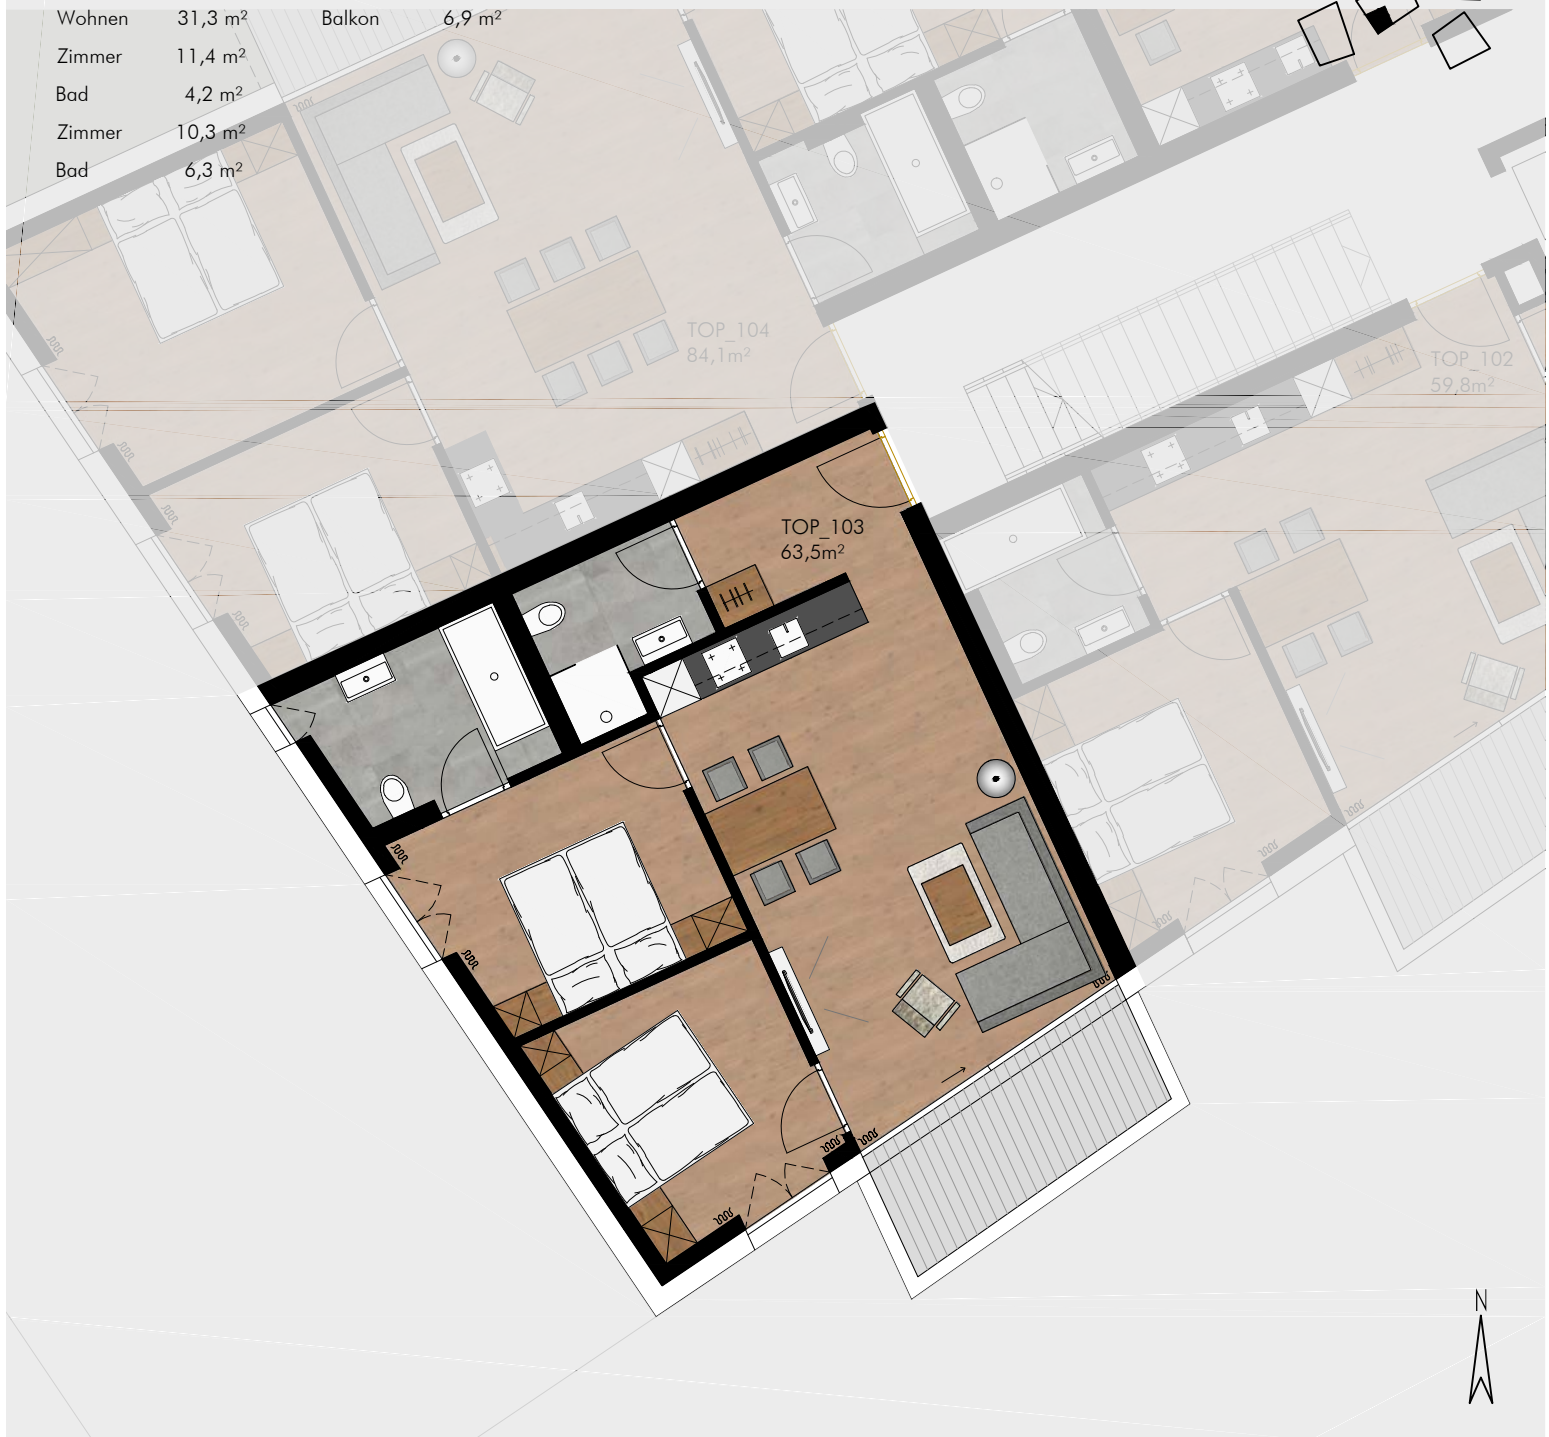

TOP 101 HAUS B | 1. OBERGESCHOSS | 39,8 M²

Wohnen 22,9 m²
Zimmer 11,1 m²
Bad 5,8 m²

Terrasse 6,8 m²

TOP 102 HAUS B | 1. OBERGESCHOSS | 59,8 M²

Wohnen	28,1 m ²	Balkon	8,2 m ²
Zimmer	11,6 m ²		
Bad	4,4 m ²		
Zimmer	11,3 m ²		
Bad	4,4 m ²		

TOP 103 HAUS B | 1. OBERGESCHOSS | 63,5 M²

Wohnen	31,3 m ²	Balkon	6,9 m ²
Zimmer	11,4 m ²		
Bad	4,2 m ²		
Zimmer	10,3 m ²		
Bad	6,3 m ²		

TOP 104 HAUS B | 1. OBERGESCHOSS | 84,1 M²

Wohnen	36,0 m ²	Terrasse	9,0 m ²
Zimmer	14,1 m ²	Garten	55,5 m ²
Bad	4,2 m ²		
Zimmer	14,9 m ²		
Bad	4,6 m ²		
Zimmer	10,3 m ²		

TOP 201 HAUS B | 2. OBERGESCHOSS | 45,8 M²

Wohnen 24,9 m²
Zimmer 14,0 m²
Bad 6,9 m²

Balkon 7,9 m²

TOP 202 HAUS B | 2. OBERGESCHOSS | 59,8 M²

Wohnen	28,1 m ²	Balkon	8,2 m ²
Zimmer	11,6 m ²		
Bad	4,4 m ²		
Zimmer	11,3 m ²		
Bad	4,4 m ²		

TOP 203 HAUS B | 2. OBERGESCHOSS | 63,5 M²

Wohnen	31,3 m ²	Balkon	6,9 m ²
Zimmer	11,4 m ²		
Bad	4,2 m ²		
Zimmer	10,3 m ²		
Bad	6,3 m ²		

TOP 204 HAUS B | 2. OBERGESCHOSS | 84,1 M²

Wohnen	36,0 m ²	Balkon	9,0 m ²
Zimmer	14,1 m ²		
Bad	4,2 m ²		
Zimmer	14,9 m ²		
Bad	4,6 m ²		
Zimmer	10,3 m ²		